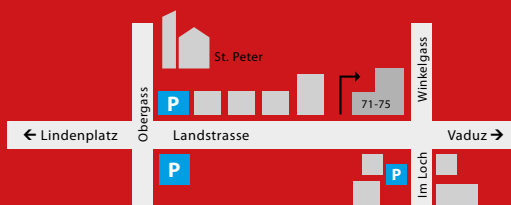

## Anfahrt

**Bus:** Bushaltestelle Schaan Laurentiusbad  
oder Schaan Zentrum/LKW

**Auto:** Öffentliche Parkplätze beim St.  
Peter oder Zentrum Schaan  
beim Haus hat es keine Parkmöglichkeit